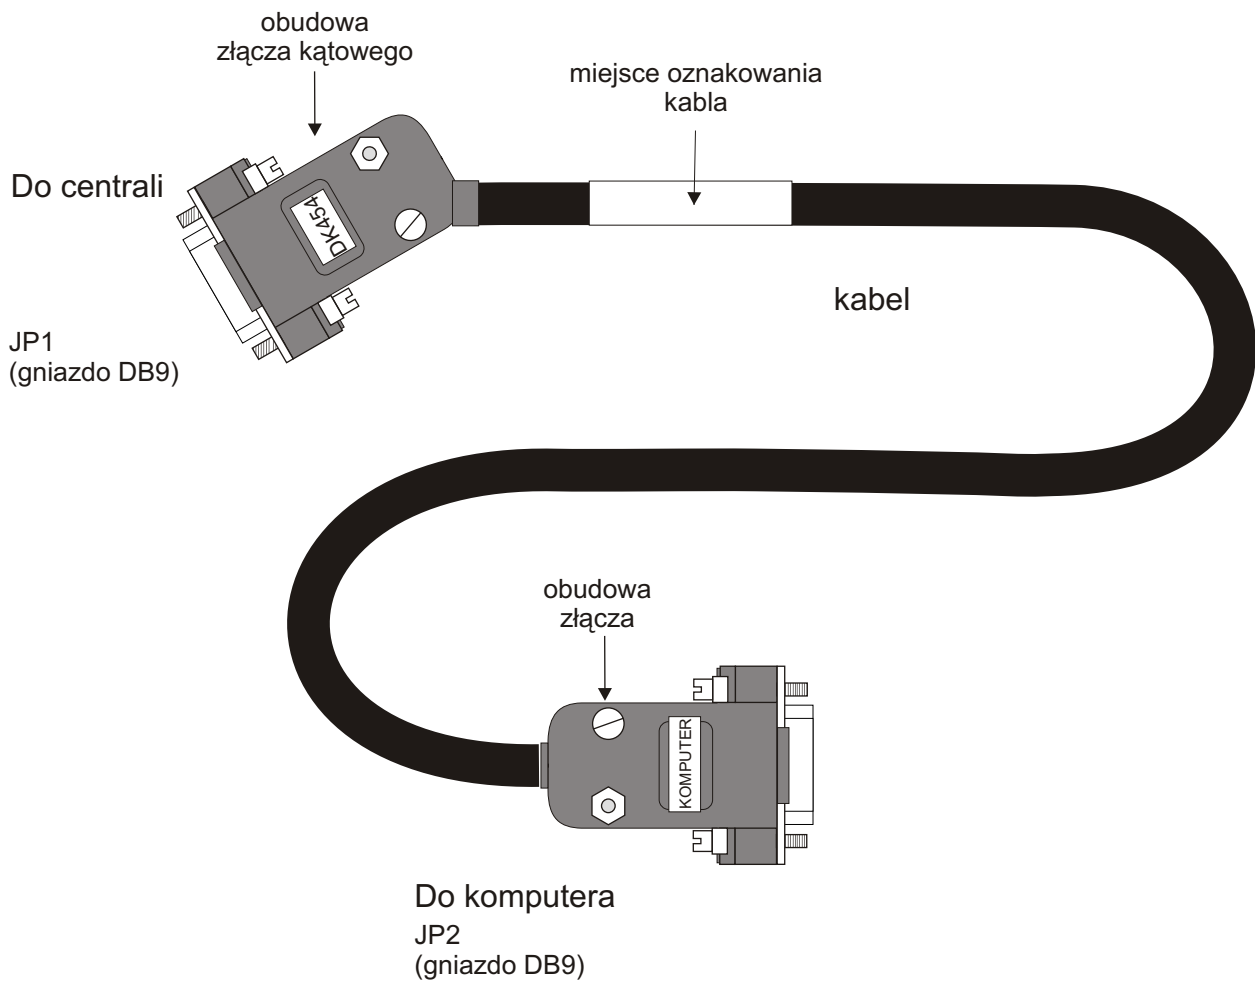

# Kabel RS do centrali DELTA

(DK 454 ze złączem kątowym DB9-DB9)

## WYKONANIE DK 454

Do centrali

Do komputera